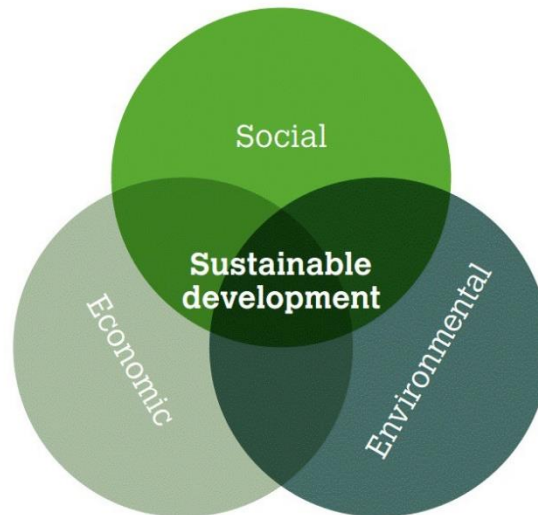

Velkommen til 2020park og Byggebørsen 2020

Monica Runestad
Adm.dir. i 2020park

2020park AS

BREEAM Communities

Technical Manual
SD202 - 1.2. 2012

bre

«Fra arealplanlegging til samfunnsbygging»

Plan 2638 tar samfunnsbygging på alvor og er den første BREEAM planen i Norge samt en av de 3 første i verden som kan nå BREEAM COMMUNITIES OUTSTANDING med mer enn 85% måloppnåelse.