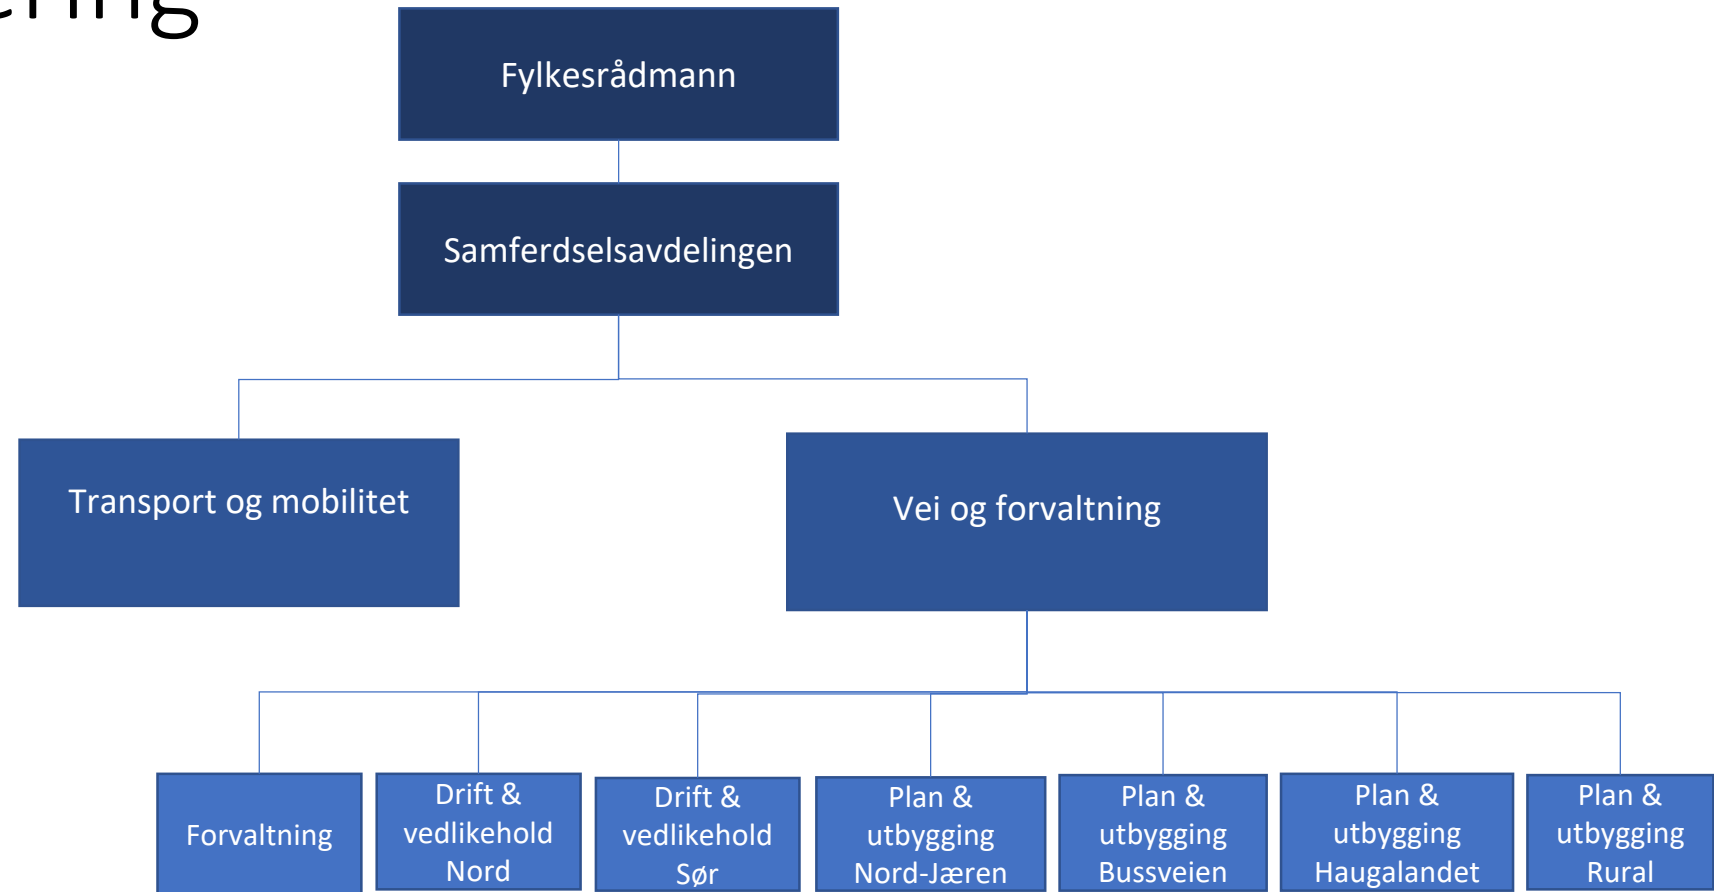

Organisering

Ledere:

Samferdselssjef Gottfried Heinzerling

Transport og mobilitet: Lisa Garpe

Vei og forvaltning: Astrid Eide

- Forvaltning: Irene Hegre
- Drift og vedlikehold Nord: Ann Mari Hardeland
- Drift og vedlikehold Sør: Eivind Stangeland
- Plan og utbygging Nord-Jæren: Linda Pryde Skare (permisjon til sommeren 2020), Jonas Meling
- Plan og utbygging Bussveien: Harald Bøhn
- Plan og utbygging Haugalandet: Rune Stumo
- Plan og utbygging Rural: Linda Longfjeld