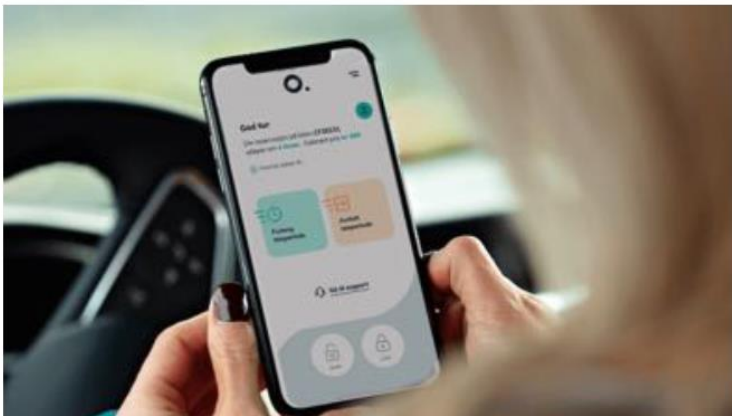

Mobilitetspunkt

- Bergen kommune

- Trondheim/Miljøpakken

- Stavanger kommune

- Kollektivtrafikkforeningen

- Ruter // Bane Nor // Kolumbus

- Nord-Jæren/Bymiljøpakken

Mobilitet satt i system