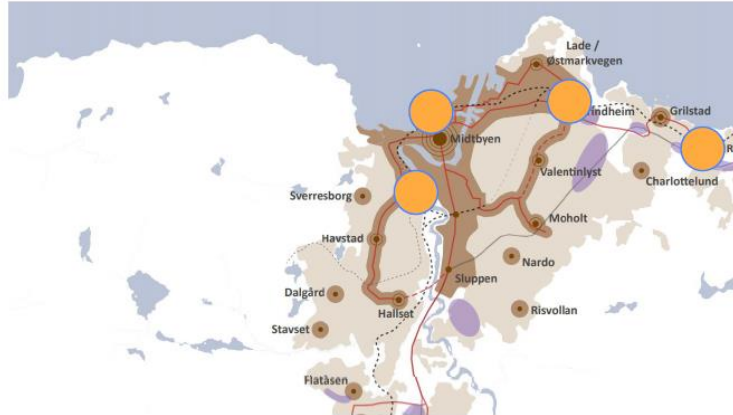

FORUSBEEN

KOPPHOLEN

FORUSBEEN

TILSÅVANGER

VASSBOTN

VESTRE
SVANHOLMEN

KOPPHOLEN

SVANHOLMEN

TIL SANDNES

LÖWENSTRASSE

Mobilitetspunkt

Et sted hvor du kan finne ulike delte transportmidler som kan passe din reise.

I tillegg kan også andre etablerte tjenester bidra til å løse ulike behov slik at vi ikke trenger å reise mer enn nødvendig.

Mobilitetspunkt

- Bergen kommune

- Trondheim/Miljøpakken

- Stavanger kommune

- Kollektivtrafikkforeningen

- Ruter // Bane Nor // Kolumbus

- Nord-Jæren/Bymiljøpakken

Mobilitet satt i system