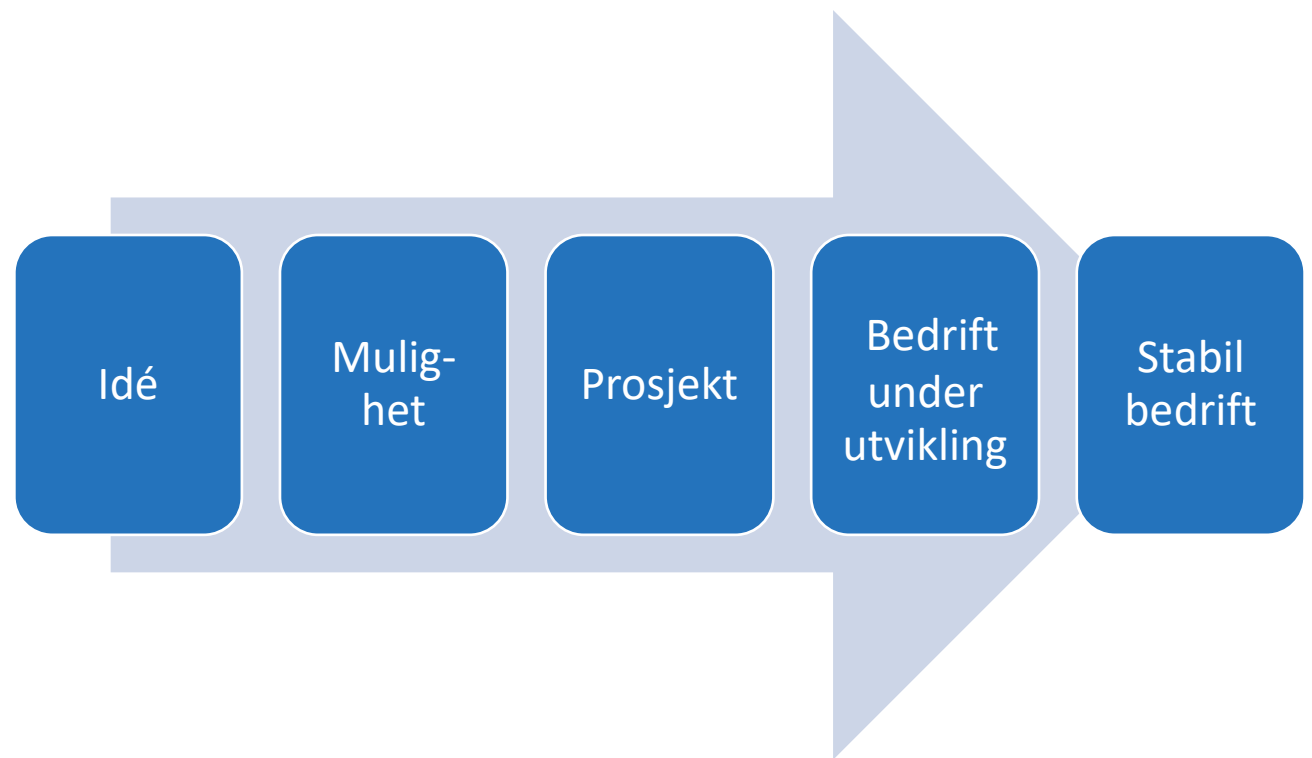

EIGERSUND
NÆRING OG HAVN KF

ENH - Den foretrukne samarbeidspartneren

Hovedmål: ENH skal bidra til økt verdiskaping og vekst i antall arbeidsplasser i Eigersund kommune.

1. **HAVN** - drift og utvikling av Egersund havn
2. **NÆRINGSUTVIKLING** - tomteutvikling, EU-prosjekter, nærings-og industrietablering, etablererveiledning m.m.
3. **REISELIV** – destinasjonsutvikling og markedsføring

Etablererveiledning og næringsfaglig vurdering

- ENH tilbyr gratis etablererveiledning til nyetablerere
- ENH gjennomfører næringsfaglig vurdering på oppdrag fra NAV

Etablererstipend utlyst

- Inntil 100.000 kr deles ut
- Nyetablering eller videreutvikling av virksomhet
- Forretningsidéen må være realistisk
- Skal kunne generere arbeidsplasser
- Faglig/praktisk kompetanse